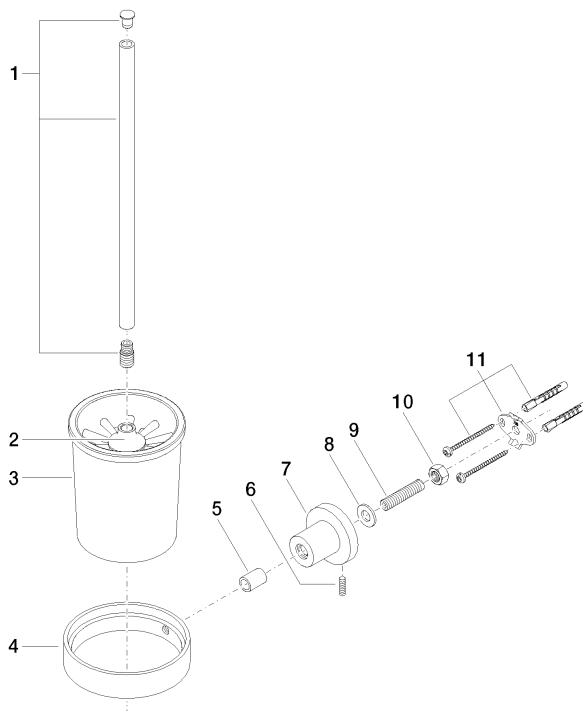

83 900 892

- bicchiere di cristallo, opaco
- spazzola, nero opaca
- larghezza 110mm
- altezza 415 mm
- sporgenza 180 mm

	Cromato	83 900 892-00
	Platinato spazzolato	83 900 892-06
	Platinato	83 900 892-08
	Dark Chrome	83 900 892-19
	Ottone spazzolato (Oro 23k)	83 900 892-28
	Nero opaco	83 900 892-33
	Champagne spazzolato (Oro 22k)	83 900 892-46
	Champagne (Oro 22k)	83 900 892-47
	Cromo spazzolato	83 900 892-93
	Dark Platinum spazzolato	83 900 892-99

83 900 892

mm [inches]

83 900 892

Parts for other finishes can be found here: Platinato spazzolato

Elenco delle parti di ricambio

N.	Codice articolo	Denominazione	Quantità necessaria	Tempo di produzione
1	90 20 97 507 00-00	manopola	1	10
2	90 18 50 601 00 90	spazzola	1	2
3	90 90 04 008 00 82	bicchiere	1	2
4	08 17 20 634-00	sostegno	1	10
5	08 17 20 624-00	sostegno	1	10
6	04 31 11 113 00 90	perno	1	2
7	08 17 89 505-00	sostegno	1	10
8	09 30 11 046 90	rondella	1	2
9	08 18 50 586 90	vite	1	2
10	09 23 10 026 90	dado	1	2
11	05 17 20 739 00 90	set di fissaggio	1	2