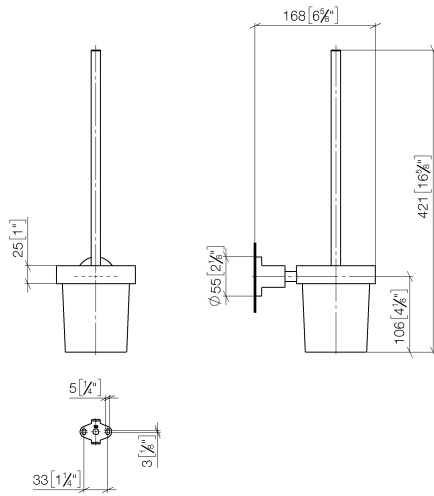

83 900 892

- bicchiere di cristallo, opaco
- spazzola, nero opaca
- larghezza 110mm
- altezza 415 mm
- sporgenza 180 mm

	Cromato	83 900 892-00
	Platinato spazzolato	83 900 892-06
	Platinato	83 900 892-08
	Dark Chrome	83 900 892-19
	Ottone spazzolato (Oro 23k)	83 900 892-28
	Nero opaco	83 900 892-33
	Champagne spazzolato (Oro 22k)	83 900 892-46
	Champagne (Oro 22k)	83 900 892-47
	Cromo spazzolato	83 900 892-93
	Dark Platinum spazzolato	83 900 892-99

83 900 892

mm [inches]

83 900 892

Parts for other finishes can be found here: Platinato spazzolato

Elenco delle parti di ricambio

N.	Codice articolo	Denominazione	Quantità necessaria	Tempo di produzione
1	90 20 97 507 00-00	manopola	1	10
2	90 18 50 601 00 90	spazzola	1	2
3	90 90 04 008 00 82	bicchiere	1	2
4	08 17 20 634-00	sostegno	1	10
5	08 17 20 624-00	sostegno	1	10
6	04 31 11 113 00 90	perno	1	2
7	08 17 89 505-00	sostegno	1	10
8	09 30 11 046 90	rondella	1	2
9	08 18 50 586 90	vite	1	2
10	09 23 10 026 90	dado	1	2
11	05 17 20 739 00 90	set di fissaggio	1	2